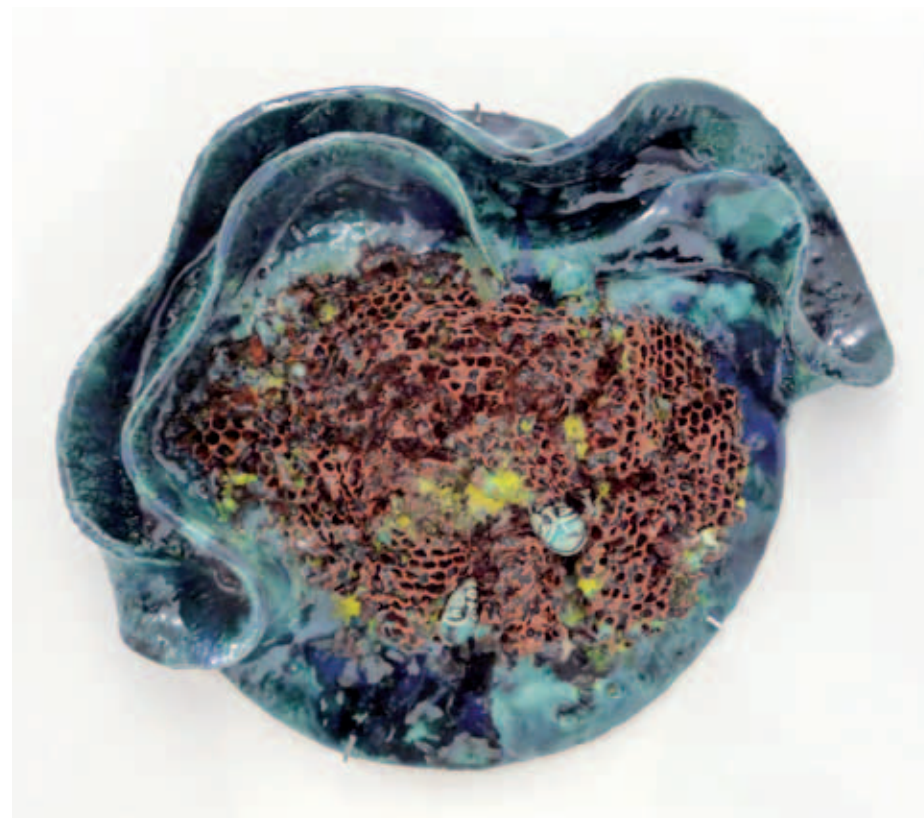

# AUSSTELLUNGSKATALOG

Vernissage

*Intuitive Keramik*

25.Oktober - 16.November 2012

oö Kulturquartier

Linz, Landstrasse 31

**Sonne über Linz**  
2006  
65x60 cm

**Untergang**  
2011  
55x50 cm

**Wellentanz**  
2011  
60x50 cm

**Gefahr**  
2012  
55x50 cm

Maske  
2012

Maske  
2012