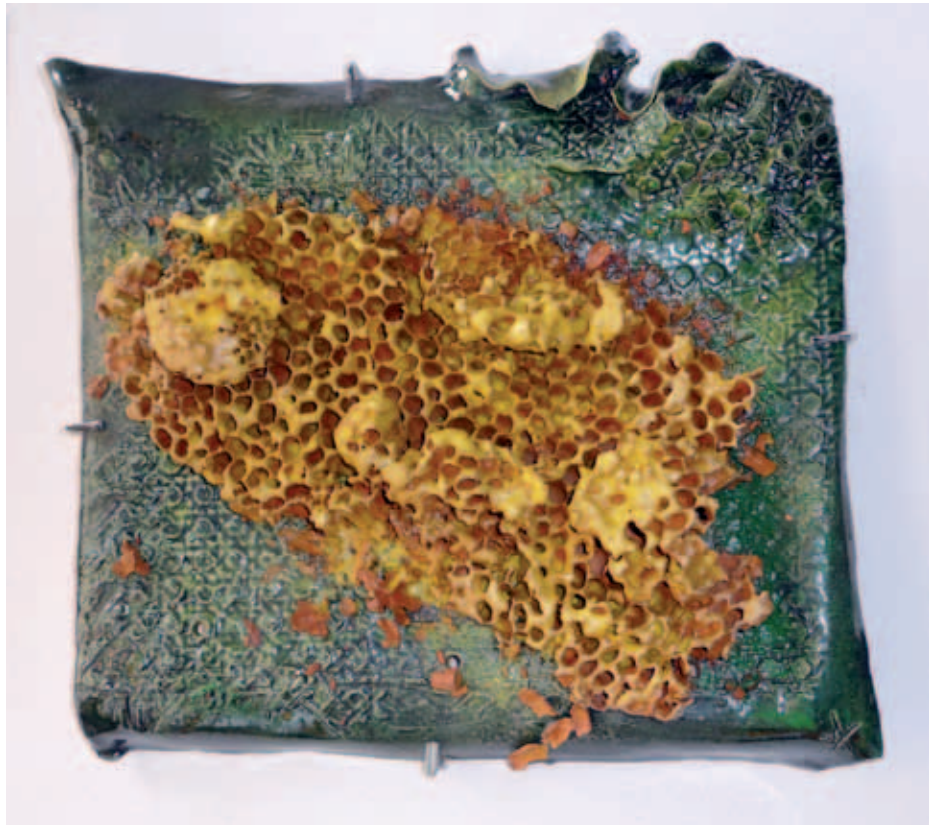

# AUSSTELLUNGSKATALOG

Vernissage

*Intuitive Keramik*

25.Oktober - 16.November 2012

oö Kulturquartier

Linz, Landstrasse 31

**Sonne über Linz**  
2006  
65x60 cm

**Untergang**  
2011  
55x50 cm

**Auflösung**  
2012  
45x40 cm

**Wellengeburt**  
2011  
70x50 cm

**Gefühlslabyrinth**  
2012  
60x50 cm

**Aufschwung**  
2006  
70x50 cm

**Aki-Do**  
2011  
70x50 cm

**Madonna**  
2011  
45x30 cm

**Kugelspiel**  
2011  
70x50 cm

**Entwicklung**  
2011  
70x50 cm

**Ausweg**  
2012  
60x50 cm

**Zuneigung**  
2011  
50x33 cm

**Hinwendung**  
2011  
60x50 cm

**Explosiv**  
2012  
65x52 cm

**Gedankenjongleur**  
2012  
65x40 cm

**Höhepunkt**  
2012  
60x40 cm

**Wellentanz**  
2011  
60x50 cm

**Gefahr**  
2012  
55x50 cm

Maske  
2012

Maske  
2012